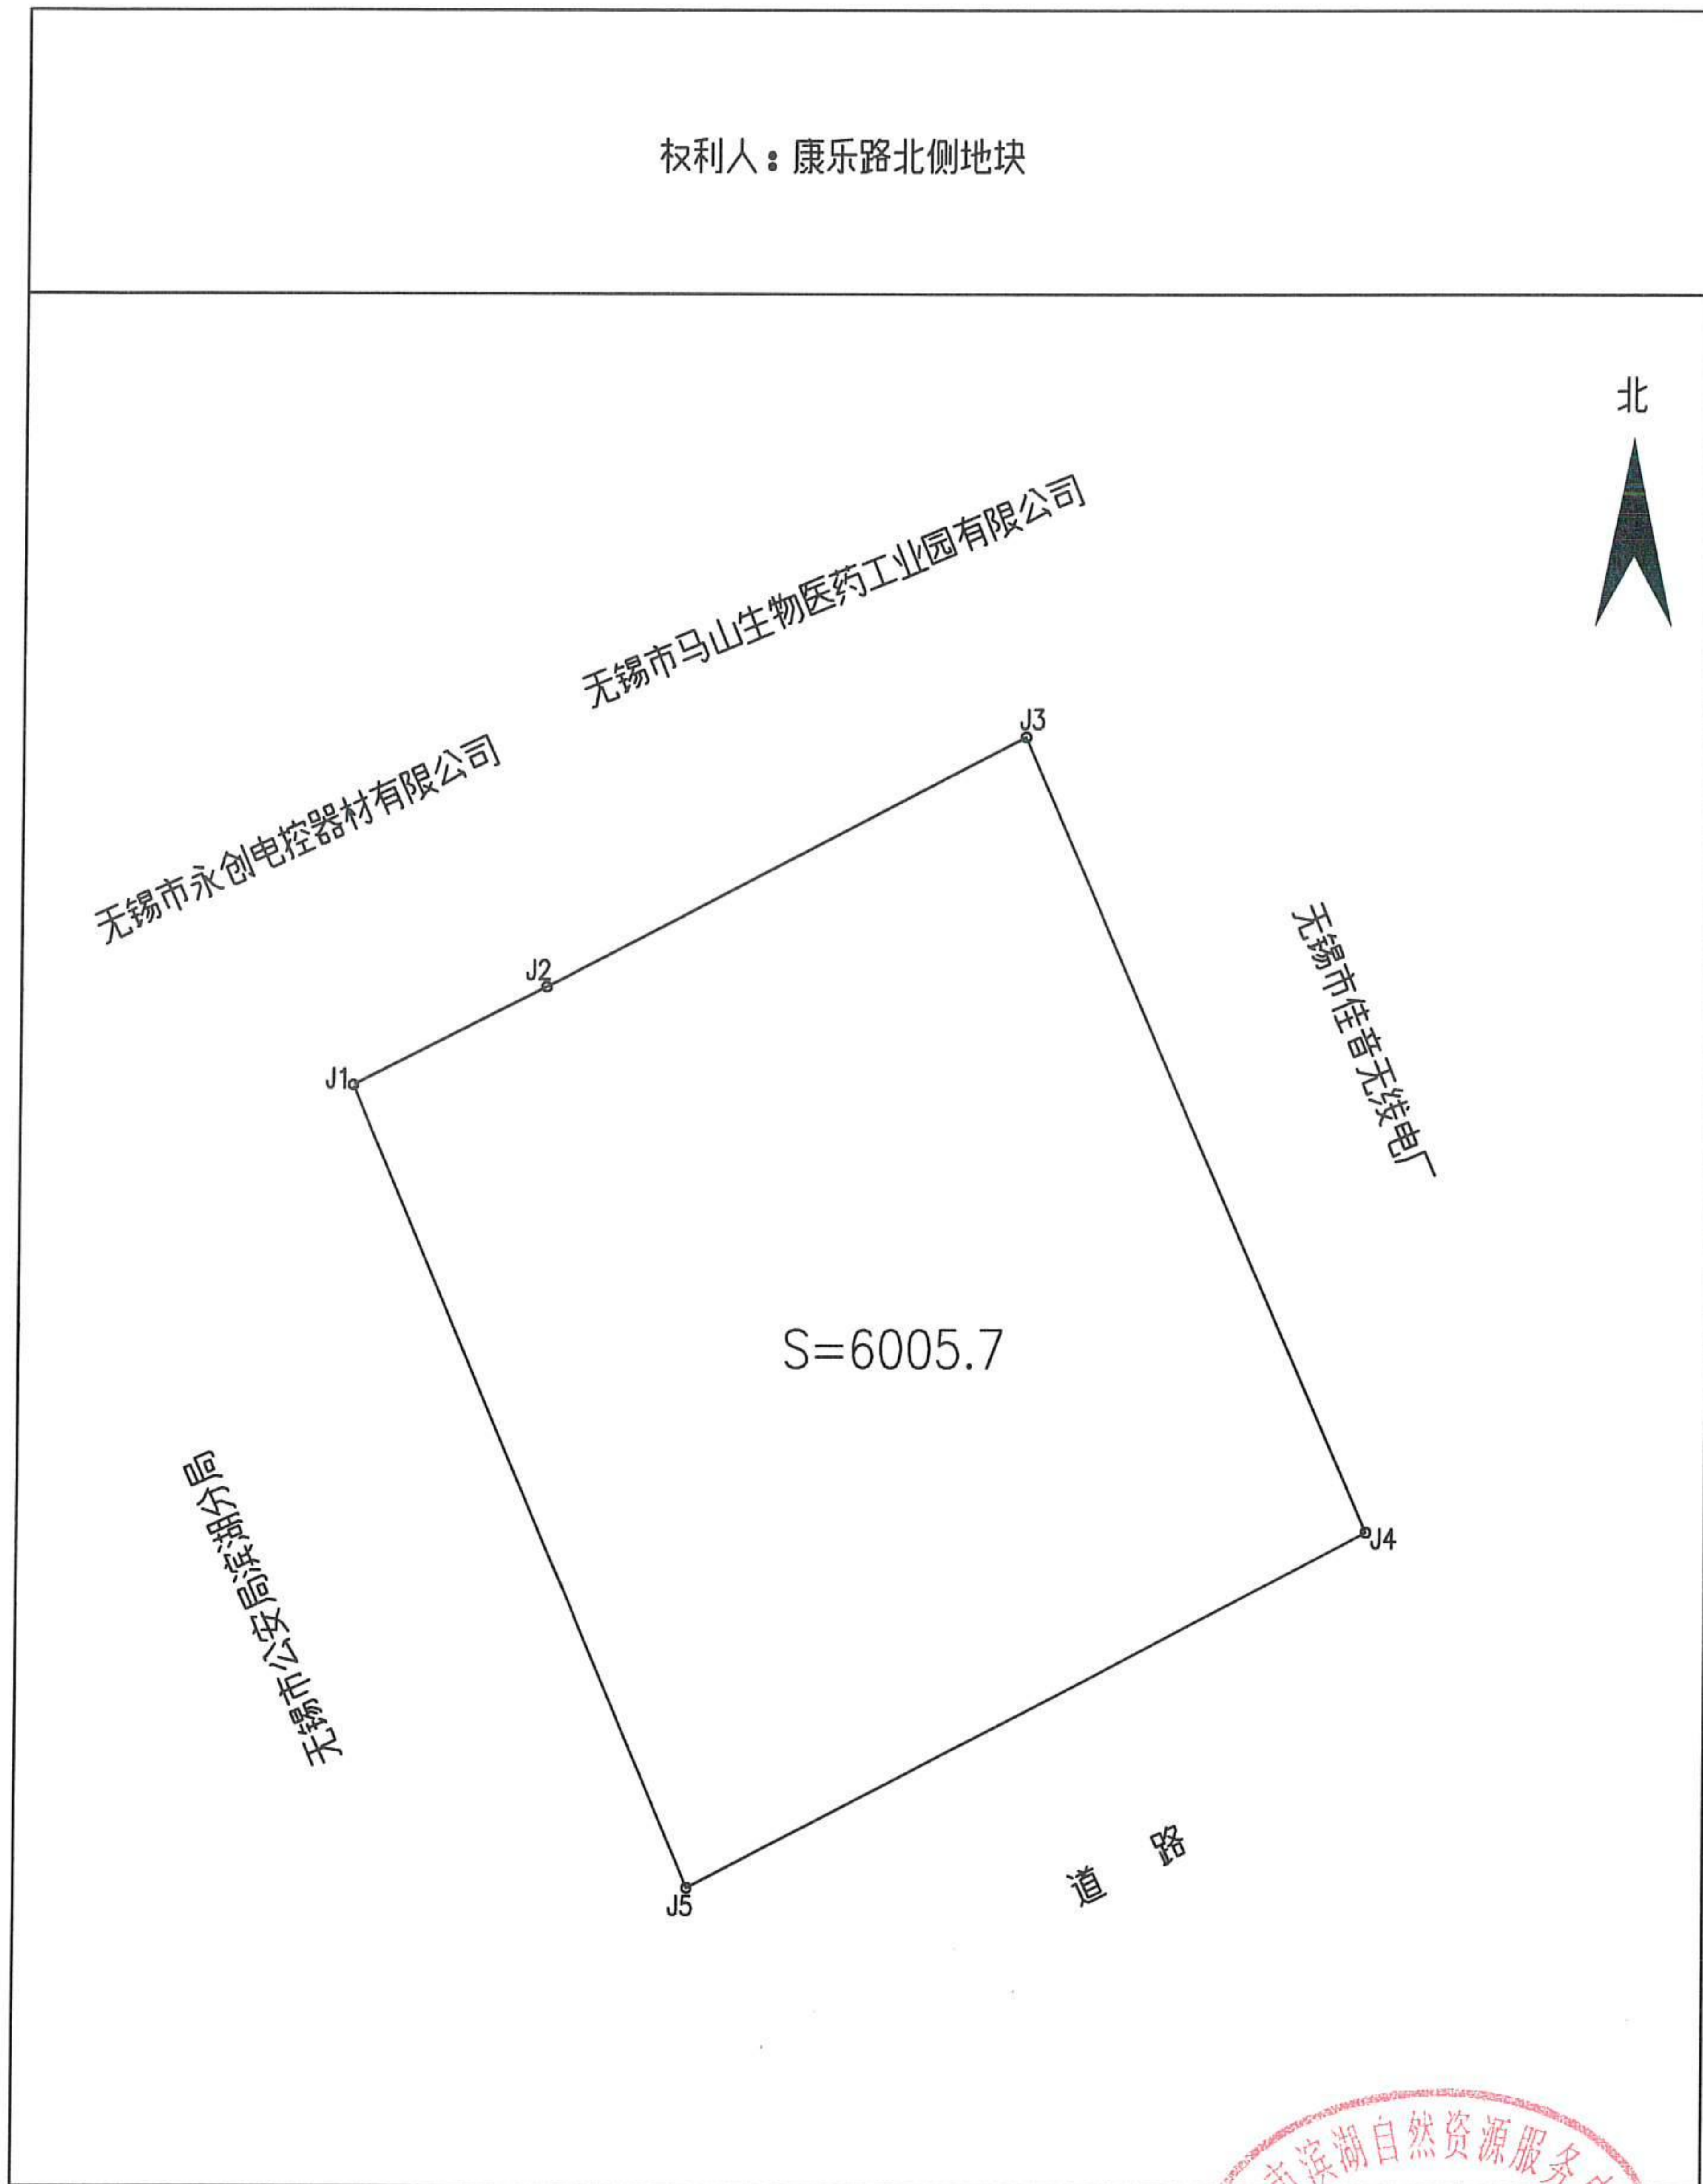

用地图

单位: m.m²

权利人: 康乐路北侧地块

绘图日期: 2024年4月8日

审核日期: 2024年4月8日

1:900

绘图员: 秦宇

审核员: 曲文凯